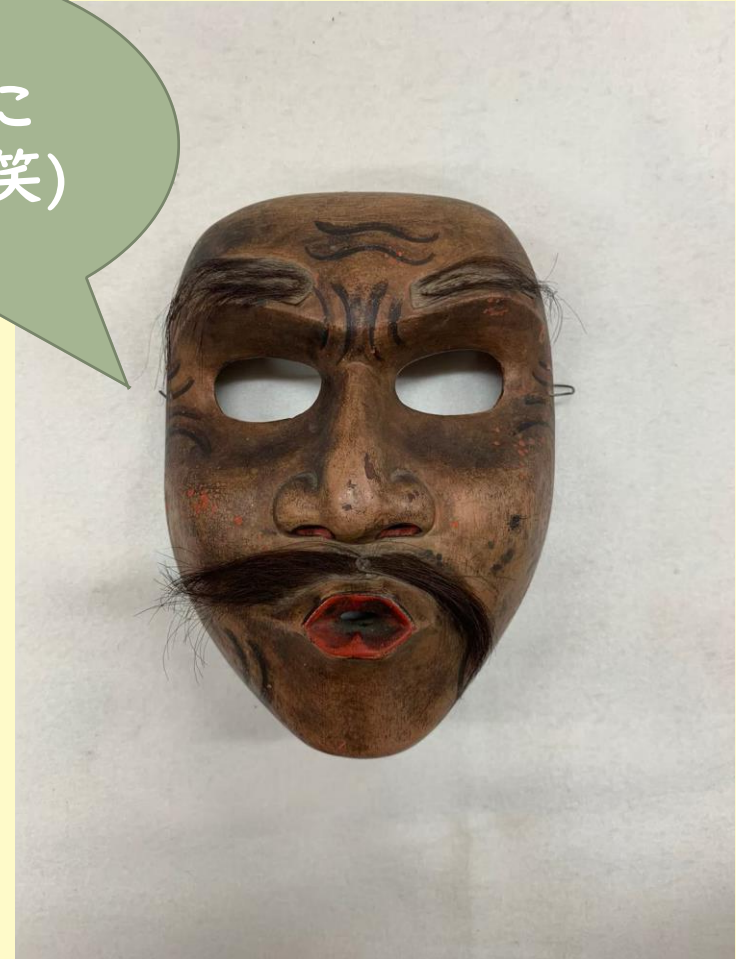

仮面をみる

ごあいさつ

仮面は、民族、時代によって多種多様に存在し、その使用目的から婚礼用、祭礼用、農耕儀礼用などに分けられます。

私たちの企画展示では、様々な仮面を地域や用途ごとに選別しました。仮面を比較することで、地域の特性や仮面の個性を相対的に観察できるようになっています。

個性豊かな仮面をお楽しみください。

地域別

ブータン
骸骨仮面ドルーダ

厚みがあって
とても重い！

パプアニューギニア
彩色木製壁掛け精霊仮面

ひょっとこ
に似てる(笑)

インドネシア(ティモール島)
馬の頭骨仮面

インドネシア(バリ島)
仮面

仮面を彫って
縞模様が
つくられてい
る

コンゴ
仮面

西アフリカ
仮面

用途別

(パプアニューギニア)

収穫儀礼

ヤムイモ収穫儀礼用仮面

手のひら
サイズ

小型ヤムイモ収穫儀礼用仮面

婚礼

胴体部分にも
表情がある！

結納用藤編み製人面